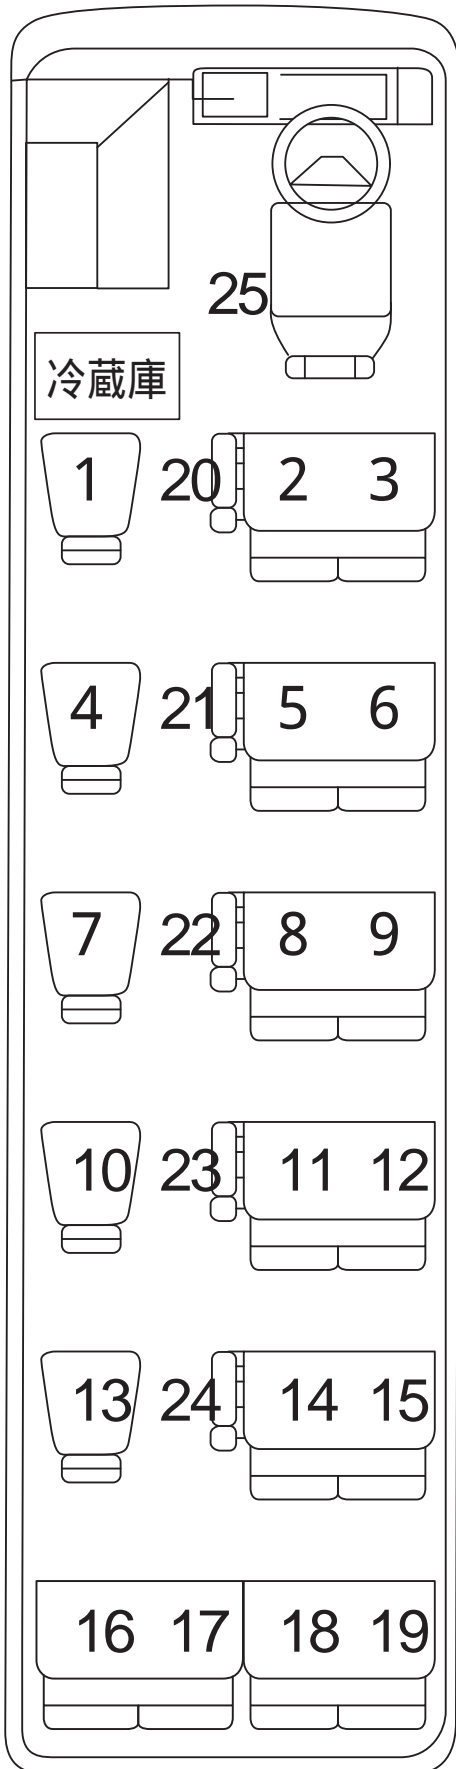

# 小型バス

(鹿児島200あ ・ 312)

## 日野 リエッセ

正座席 19席

補助席 5席

スタッフ席 2席

長さ 699c m 幅 206c m

高速道路 中型車

装備 テレビ・ビデオ  
ボトルクーラー  
DVD