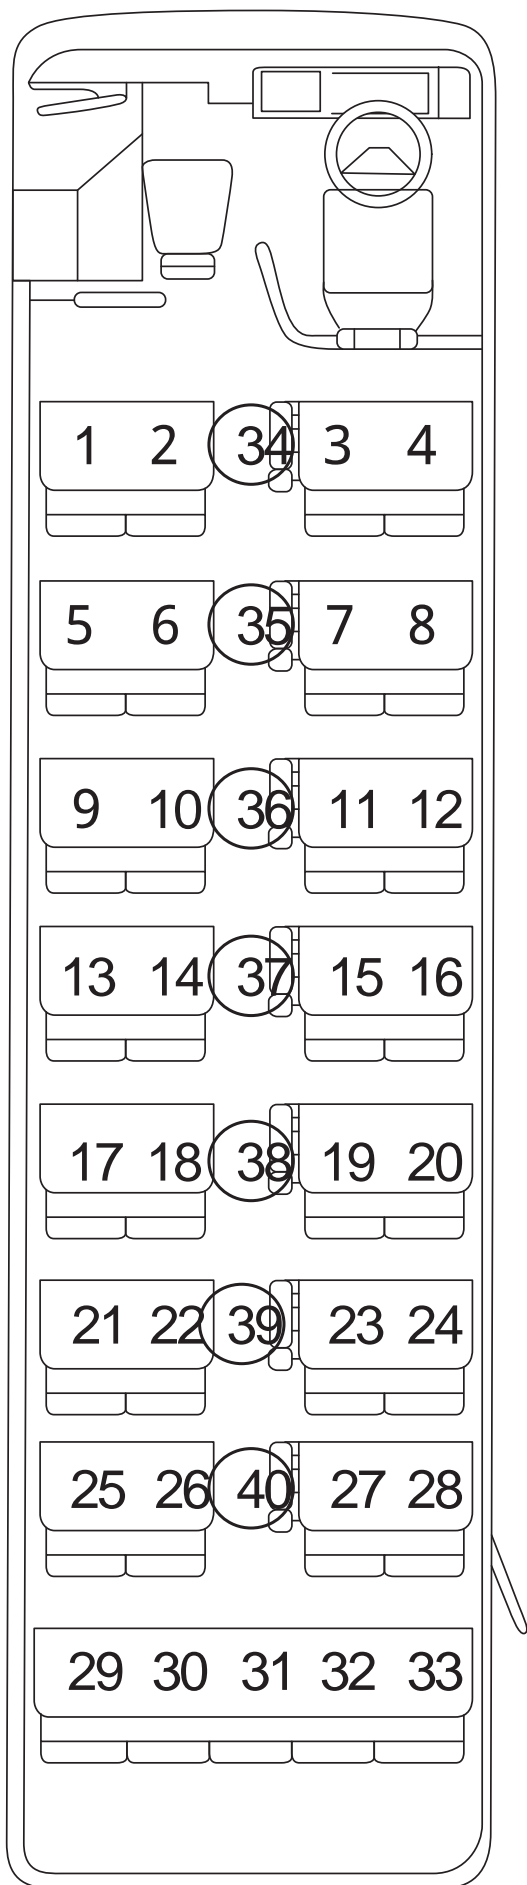

中型バス

(鹿児島 200か ・ 165)

いすゞ LR233

正座席 33席

補助席 7席

ｽｯ席 2席

長さ 899c m 幅 230c m

高速道路 特大車

装備 中型貫通トランク 体
テレビ・ビデオ・DVD
ボトルクーラー ETC