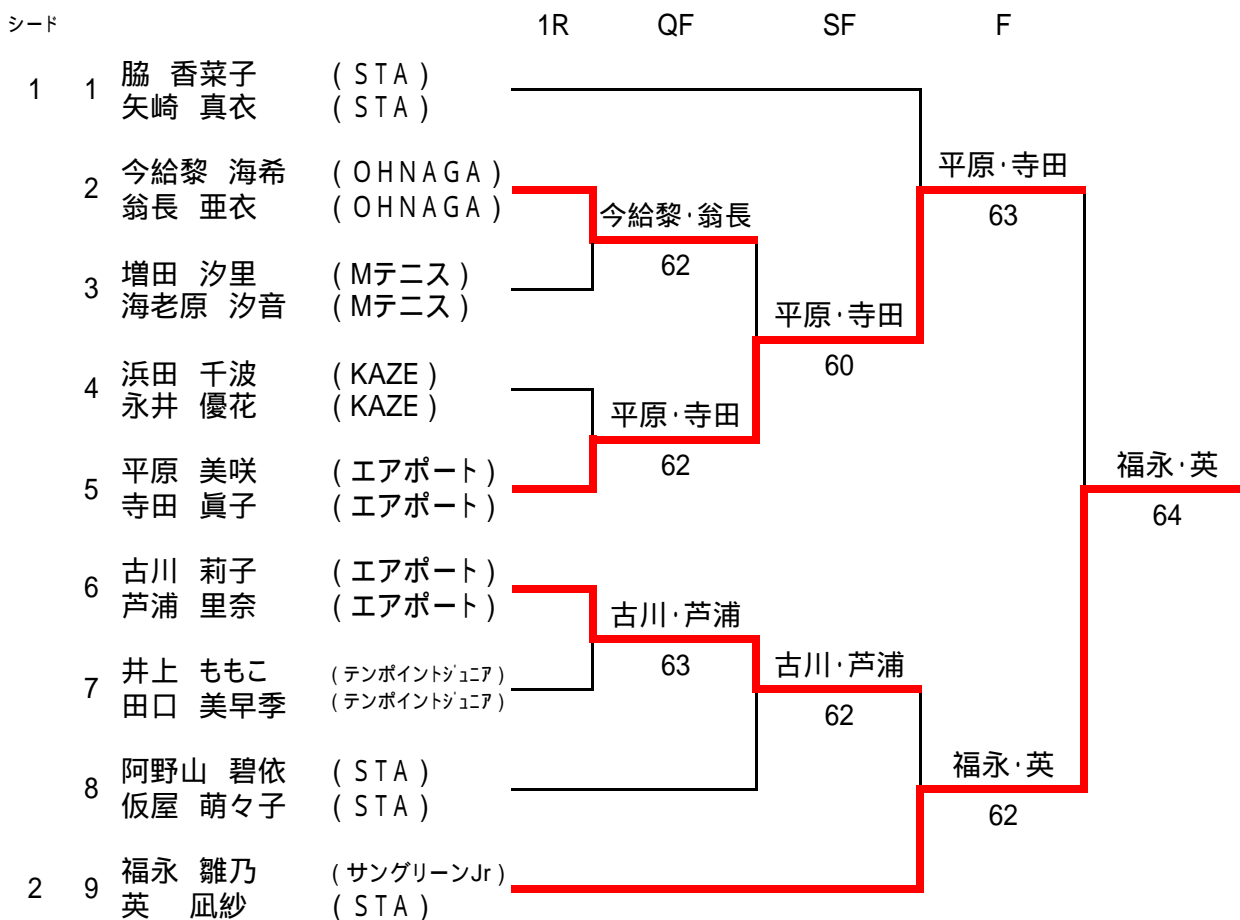

12歳女子ダブルス

< 3位決定戦 >