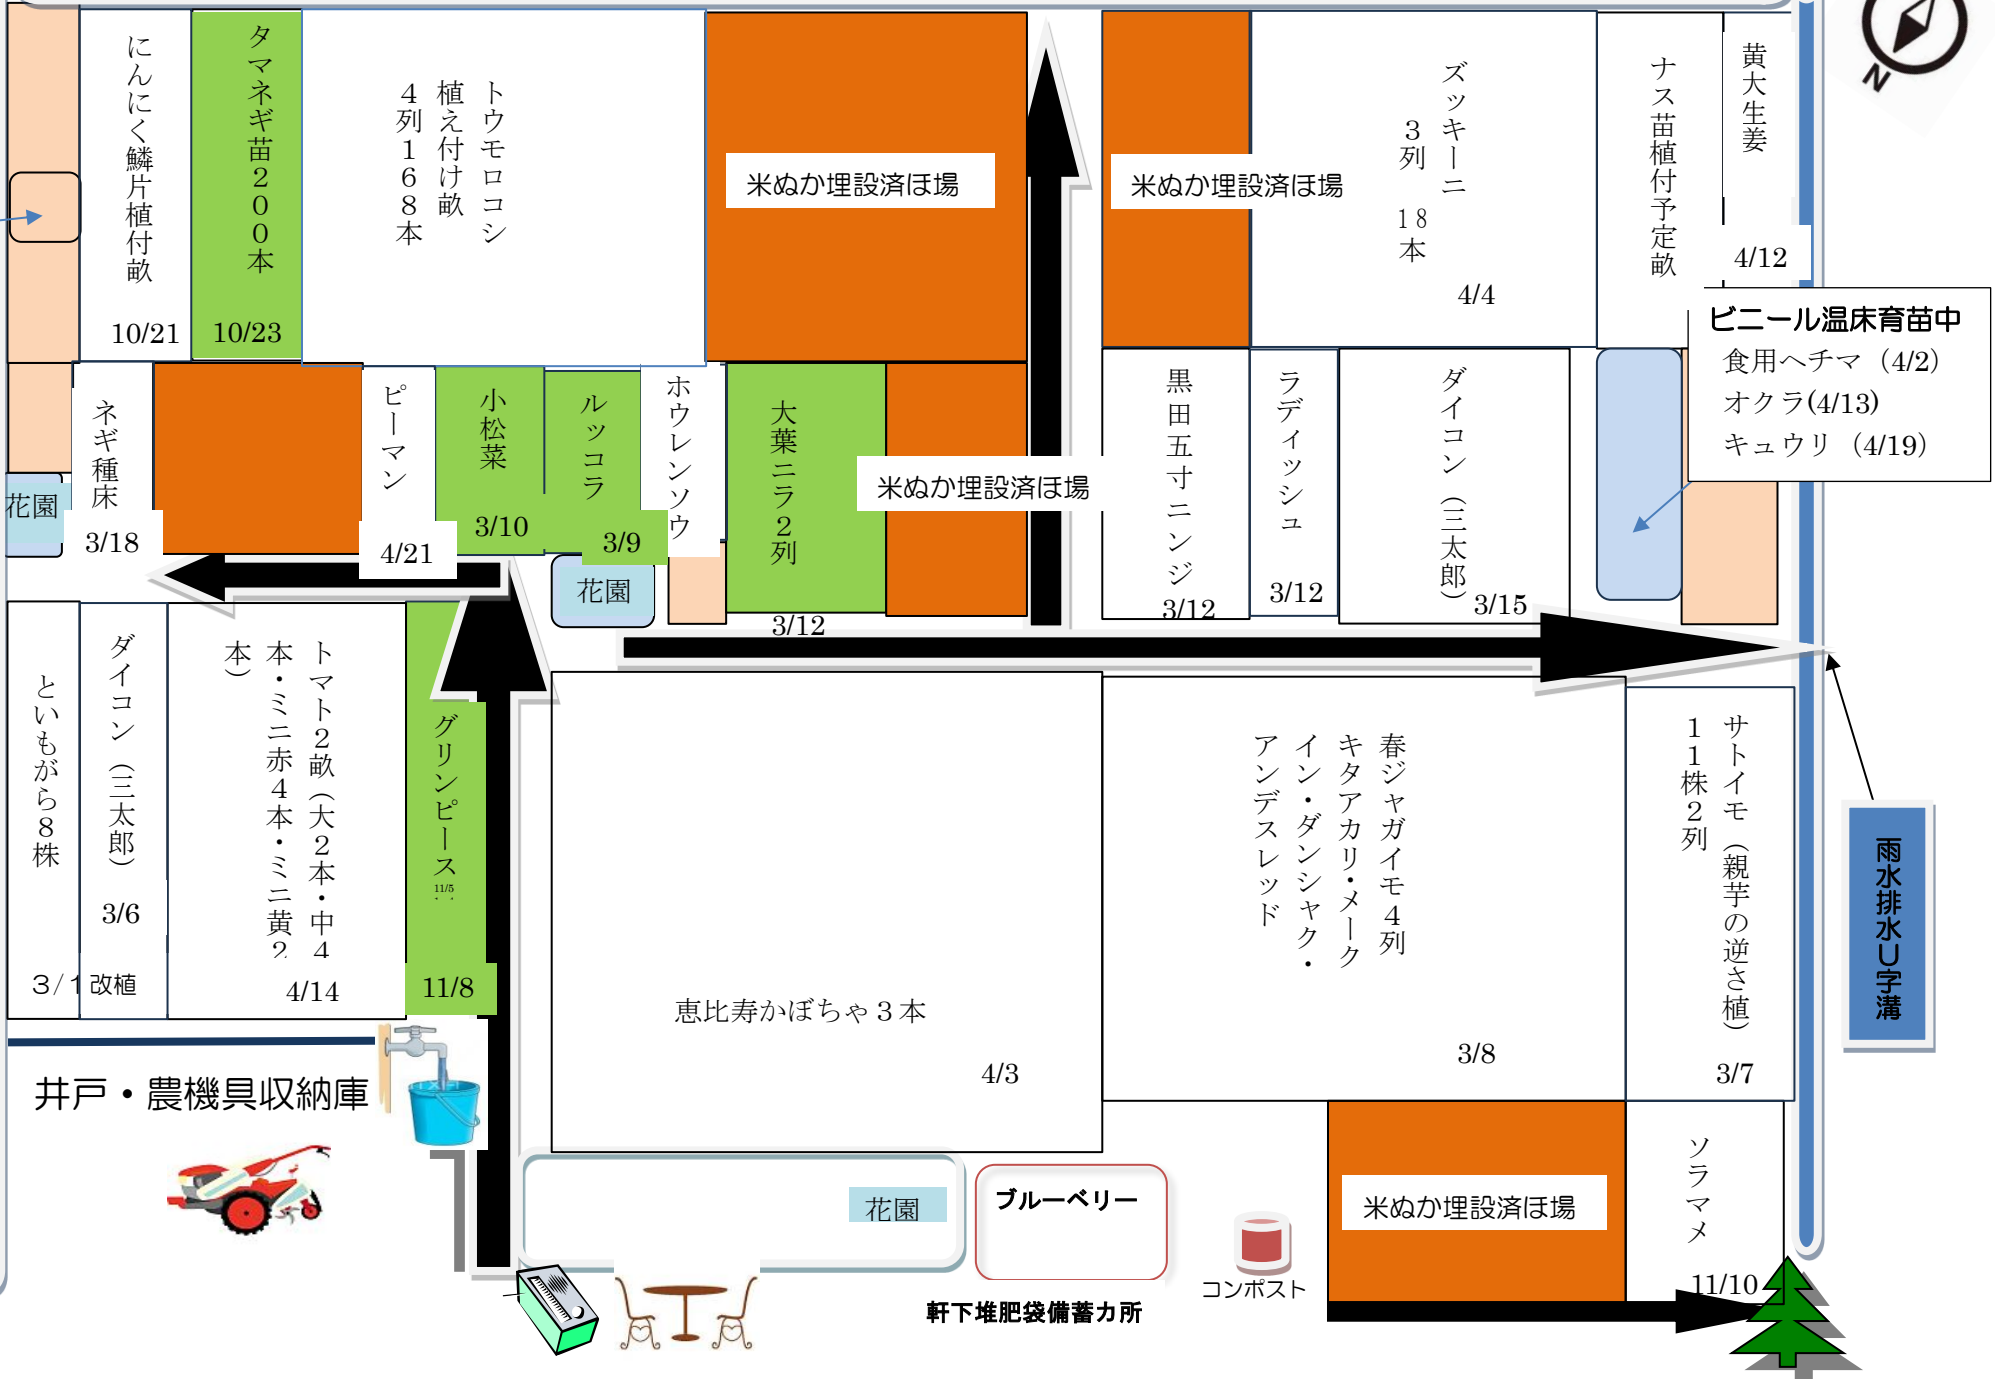

令和6年(2024)4月21日(日)現在の圃場

育 生 中

収 穫 中

収穫跡畑

ミョウガ

雨水排水U字溝

井戸・農機具収納庫

花園

ブルーベリー

軒下堆肥袋備蓄力所

コンポスト

米ぬか埋設済ほ場

ソラマメ

11/10